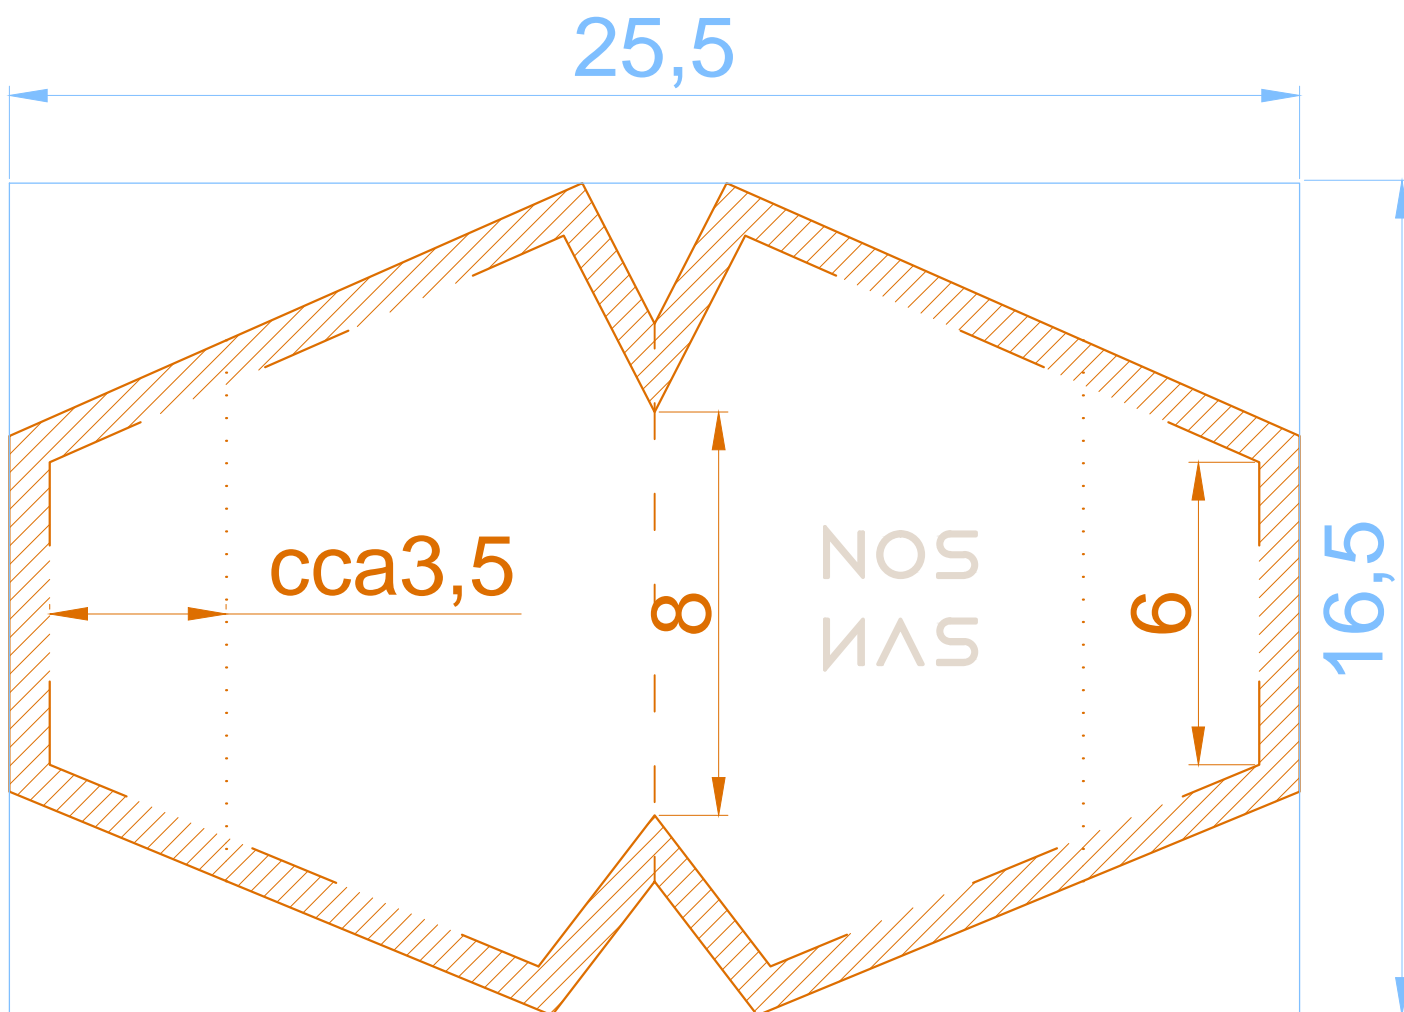

# STRIH NA OCHRANNÉ RÚŠKO

3 ks látky, rozmer cca 25,5 x 16,5 cm

\*rátame s lemom 0,8 cm na pätku stroja

vonkajšia vrstva

vnútorná vrstva

vnútorná (vkladacia) vrstva

2x pružná gumička cca 22-24 cm